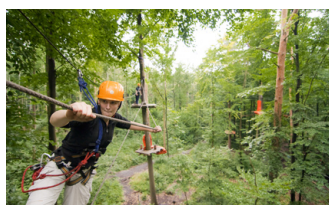

## CANOË-KAYAK EN SUISSE

Au Tessin, dans les Grisons (Surselva) ou dans l'Oberland Bernois, vous apprendrez à naviguer seul avec votre canoë kayak à deux places. Après avoir reçu une instruction, vous pourrez découvrir en toute quiétude accompagnés par des guides professionnels une nature encore intacte.

VOL EN BALLON

BAPTÊME DE L'AIR

CHIENS DE TRAINEAUX

RANDONNÉE EN RAQUETTES

CONSTRUCTION D'IGLOO

JARDIN DE CORDES

ÉVÉNEMENTIEL

SORTIE D'ÉCOLE