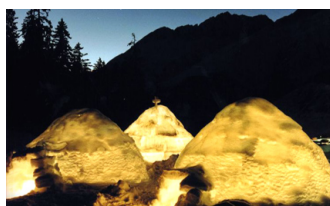

## CANOË-KAYAK EN SUISSE

Au Tessin, dans les Grisons (Surselva) ou dans l'Oberland Bernois, vous apprendrez à naviguer seul avec votre canoë kayak à deux places. Après avoir reçu une instruction, vous pourrez découvrir en toute quiétude accompagnés par des guides professionnels une nature encore intacte.

VOL EN BALLON

BAPTÊME DE L'AIR

CHIENS DE TRAINEAUX

RANDONNÉE EN RAQUETTES

CONSTRUCTION D'IGLOO

JARDIN DE CORDES

ÉVÉNEMENTIEL

SORTIE D'ÉCOLE