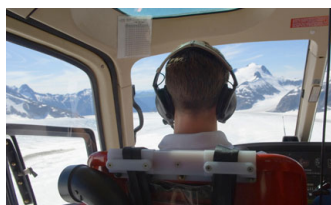

## CANOË-KAYAK EN SUISSE

Au Tessin, dans les Grisons (Surselva) ou dans l'Oberland Bernois, vous apprendrez à naviguer seul avec votre canoë kayak à deux places. Après avoir reçu une instruction, vous pourrez découvrir en toute quiétude accompagnés par des guides professionnels une nature encore intacte.

### Osogna - Bellinzona sur le Ticino

Ambiance méditerranéenne, température de l'eau agréable, tout incite à la détente. C'est le cadre idéal pour organiser une sortie de classe ou de club dès l'arrivée du printemps. Vous naviguerez sur la rivière Ticino de Cresciano à Gorduno-Bellinzona.

## Mais aussi..

STAND UP PADDLING

CONSTRUCTION DE RADEAU

SAUT À L'ÉLASTIQUE

SAUT EN PARACHUTE

VOL BIPLACE

PILOTER UN HÉLICOPTÈRE

VOL EN HÉLICOPTÈRE

VOL EN BALLON

BAPTÊME DE L'AIR

CHIENS DE TRAINEAUX

RANDONNÉE EN RAQUETTES

CONSTRUCTION D'IGLOO

JARDIN DE CORDES

ÉVÉNEMENTIEL

SORTIE D'ÉCOLE