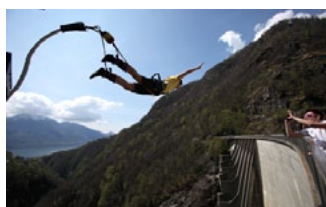

SPORTS D'EAUX VIVES – CANOË-KAYAK

Canoe Kayak! Au Tessin ou dans les Grisons (Surselva) vous apprendrez à naviguer seul avec votre canoë à deux places. Après avoir reçu une instruction, vous pourrez découvrir en toute quiétude accompagnés par des guides professionnels une nature encore intacte.

AU TESSIN

Rendez-vous à la base Swissraft d'**Osogna**

- **Osogna - Bellinzona sur le Ticino**

Demi-journée matin et après-midi. Dessinant de larges méandres au milieu de la vallée Leventina, le Ticino vous offrira une descente pleine de surprises et d'aventure. Parcours de 15 km possible dès 7 ans. Tous les jours de mai à septembre.

HYDROSPEED

ET AUSSI :

PARAPENTE ET DELTAPLANE

PILOTEZ UN HÉLICOPTÈRE

VOL EN HÉLICOPTÈRE

VOL EN MONGOLFIÈRE

SAUT EN PARACHUTE

SAUT D'UN PONT

SAUT D'UN BARRAGE

ÉVÉNEMENTIEL

CHIENS DE TRAINEAUX

RAQUETTES À NEIGE

CONSTRUCTION D'IGLOO

SKI & SNOWBOARD

ÉQUITATION

JARDIN DE CORDES