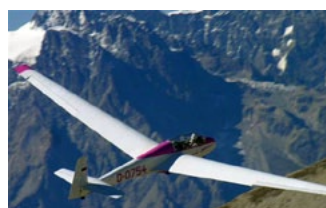

VOL EN PLANEUR

Une activité vous intéresse ? Vous voulez faire un cadeau à vos proches ?

Contactez-nous au +41 (0)81 911 52 50
Horaires d'ouverture du bureau :
de nov. à avril: lun. à ven. 15h00-18h00
de mai à oct.: 8h00-12h00/14h00-18h00
www.swissraft.ch