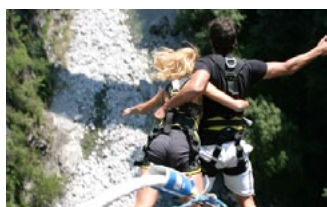

SPORTS D'EAUX VIVES – CANOË-KAYAK

Canoe Kayak! Au Tessin ou dans les Grisons (Surselva) vous apprendrez à naviguer seul avec votre canoë à deux places. Après avoir reçu une instruction, vous pourrez découvrir en toute quiétude accompagnés par des guides professionnels une nature encore intacte.

AU TESSIN

Rendez-vous à la base Swissraft d'**Osogna**

- **Osogna - Bellinzona sur le Ticino**

Demi-journée matin et après-midi. Dessinant de larges méandres au milieu de la vallée Leventina, le Ticino vous offrira une descente pleine de surprises et d'aventure. Parcours de 15 km possible dès 7 ans. Tous les jours de mai à septembre.

HYDROSPEED

ET AUSSI :

PARAPENTE ET DELTAPLANE

PILOTEZ UN HÉLICOPTÈRE

VOL EN HÉLICOPTÈRE

VOL EN MONGOLFIÈRE

SAUT EN PARACHUTE

SAUT D'UN PONT

SAUT D'UN BARRAGE

ÉVÉNEMENTIEL

CHIENS DE TRAINEAUX

RAQUETTES À NEIGE

CONSTRUCTION D'IGLOO

SKI & SNOWBOARD

ÉQUITATION

JARDIN DE CORDES